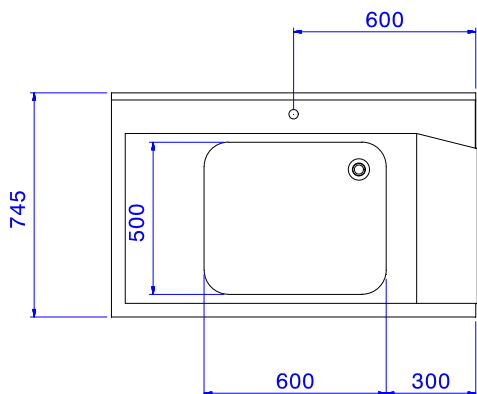

Movimentazione Stoviglie Tavolo di prelavaggio con vasca 600x500 mm, per lavastoviglie a capottina

ARTICOLO N° _____

MODELLO N° _____

NOME _____

SIS # _____

AIA # _____

865315 (BHHPT6B12L)

Tavolo di prelavaggio con
vasca 600x500 mm, per
lavastoviglie a capottina,
sinistra vs destra, 1200 mm

Descrizione

Articolo N°

Per lavastoviglie a capottina. Costruito in acciaio inox 304 AISI. Altezza paraspruzzi 250 mm. N. 2 gambe tubolari a sezione quadrata 40x40 mm su piedini regolabili. Dimensione vasca 600x500x300h mm con tubo troppo pieno e foro di scarico. Direzione cestello: da sinistra a destra.

Sostenibilità

- Adatto per cesti 500x500 mm (è necessario connettere un binario al tavolo per evitare la caduta dei cesti)

Accessori opzionali

- - NOT TRANSLATED - PNC 855381
- Rubinetto con doccia di prelavaggio monoforo (da montare sul piano) PNC 855385
- RUBINETTO CON LEVA A GOMITO DOCCIA+SNODO PNC 855386
- - NOT TRANSLATED - PNC 855389
- Ripiano inferiore per tavolo lavaggio, 1200 mm PNC 865352
- Guida cesti per vasca di lavaggio per lavastoviglie a cappottina e a cesto trascinato PNC 865370
- Kit per fissaggio a pavimento di 2 gambe quadre composto da 2 piedini con flange e tasselli. PNC 865386
- Sifone singolo in plastica da 2" per lavatoi PNC 895313

Approvazione: _____

Fronte

Lato

Alto

Informazioni chiave

Dimensioni esterne, larghezza:	1200 mm
865315 (BHHPT6B12L)	
Dimensioni esterne, profondità:	745 mm
Dimensioni esterne, altezza:	1170 mm
Peso netto:	8 kg
Dimensioni alzatina, Altezza:	300 mm
Dimensioni vasca	600x500x300h