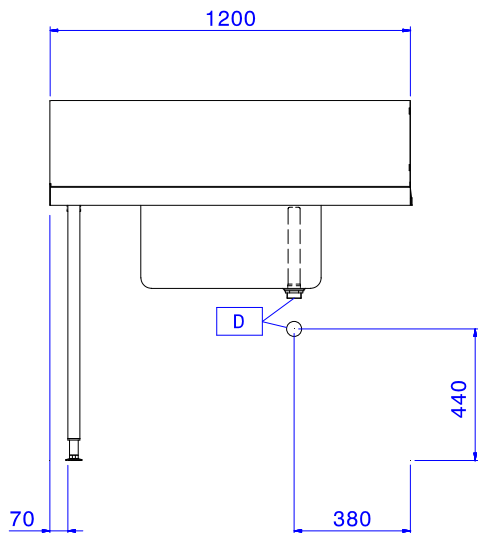

Movimentazione Stoviglie Tavolo di prelavaggio con vasca 600x500 mm, per lavastoviglie a capottina

ARTICOLO N° _____

MODELLO N° _____

NOME _____

SIS # _____

AIA # _____

865315 (BHHPT6B12L)

Tavolo di prelavaggio con
vasca 600x500 mm, per
lavastoviglie a capottina,
sinistra vs destra, 1200 mm

Descrizione

Articolo N°

Per lavastoviglie a capottina. Costruito in acciaio inox 304 AISI. Altezza paraspruzzi 250 mm. N. 2 gambe tubolari a sezione quadrata 40x40 mm su piedini regolabili. Dimensione vasca 600x500x300h mm con tubo troppo pieno e foro di scarico. Direzione cestello: da sinistra a destra.

Sostenibilità

- Adatto per cesti 500x500 mm (è necessario connettere un binario al tavolo per evitare la caduta dei cesti)

Accessori opzionali

- - NOT TRANSLATED - PNC 855381
- Rubinetto con doccia di prelavaggio monoforo (da montare sul piano) PNC 855385
- RUBINETTO CON LEVA A GOMITO DOCCIA+SNODO PNC 855386
- - NOT TRANSLATED - PNC 855389
- Ripiano inferiore per tavolo lavaggio, 1200 mm PNC 865352
- Guida cesti per vasca di lavaggio per lavastoviglie a cappottina e a cesto trascinato PNC 865370
- Kit per fissaggio a pavimento di 2 gambe quadre composto da 2 piedini con flange e tasselli. PNC 865386
- Sifone singolo in plastica da 2" per lavatoi PNC 895313

Approvazione: _____

Fronte

Lato

Alto

Informazioni chiave

Dimensioni esterne, larghezza:	1200 mm
865315 (BHHPT6B12L)	
Dimensioni esterne, profondità:	745 mm
Dimensioni esterne, altezza:	1170 mm
Peso netto:	8 kg
Dimensioni alzatina, Altezza:	300 mm
Dimensioni vasca	600x500x300h