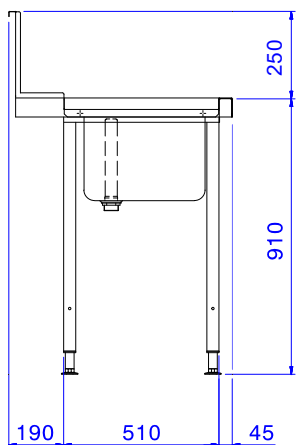

Movimentazione Stoviglie Tavolo di prelavaggio con vasca 600x500 mm, per lavastoviglie a capottina

ARTICOLO N° _____

MODELLO N° _____

NOME _____

SIS # _____

AIA # _____

865315 (BHHPT6B12L)

Tavolo di prelavaggio con
vasca 600x500 mm, per
lavastoviglie a capottina,
sinistra vs destra, 1200 mm

Descrizione

Articolo N°

Per lavastoviglie a capottina. Costruito in acciaio inox 304 AISI. Altezza paraspruzzi 250 mm. N. 2 gambe tubolari a sezione quadrata 40x40 mm su piedini regolabili. Dimensione vasca 600x500x300h mm con tubo troppo pieno e foro di scarico. Direzione cestello: da sinistra a destra.

Sostenibilità

- Adatto per cesti 500x500 mm (è necessario connettere un binario al tavolo per evitare la caduta dei cesti)

Accessori opzionali

- - NOT TRANSLATED - PNC 855381
- Rubinetto con doccia di prelavaggio monoforo (da montare sul piano) PNC 855385
- RUBINETTO CON LEVA A GOMITO DOCCIA+SNODO PNC 855386
- - NOT TRANSLATED - PNC 855389
- Ripiano inferiore per tavolo lavaggio, 1200 mm PNC 865352
- Guida cesti per vasca di lavaggio per lavastoviglie a cappottina e a cesto trascinato PNC 865370
- Kit per fissaggio a pavimento di 2 gambe quadre composto da 2 piedini con flange e tasselli. PNC 865386
- Sifone singolo in plastica da 2" per lavatoi PNC 895313

Approvazione: _____

Fronte

Lato

Alto

Informazioni chiave

Dimensioni esterne, larghezza:	1200 mm
865315 (BHHPT6B12L)	
Dimensioni esterne, profondità:	745 mm
Dimensioni esterne, altezza:	1170 mm
Peso netto:	8 kg
Dimensioni alzatina, Altezza:	300 mm
Dimensioni vasca	600x500x300h